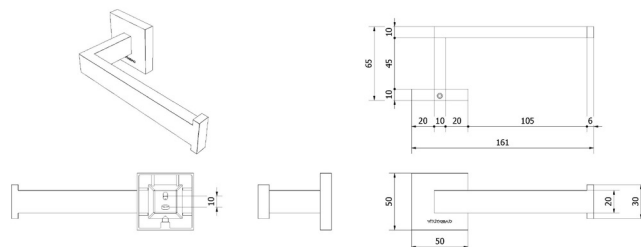

FDV- DOKUMENTASJON

NRF
7539185

Varenummer
VB-005055-03

Navn
Luna Rett toalettrullholder gull

Produktbilde:

Strektegning:

KOMPONENTER

Produktet er beregnet for innendørs bruk.
Messing og rustfritt stål

TEKNISK DATA

Nettomål LxBxH cm	161x50x65
Netto vekt kg	0,27
Overflate farge	Gull

MONTERING

Monteres i henhold til medfølgende manual.
Tips til montering av tilbehør når veggen er flislagt, er å skru i fugene. Ved montering i dusjsone husk silikon.
NB: Sørg for at det er spikerslag.